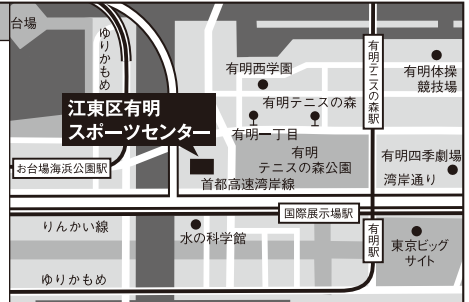

TOMAS CUP 2023

BASKETBALL U12 TOURNAMENT
第38回 東京都区部バスケットボールU12大会

アクセスマップ >>> ACCESS MAP

葛飾区奥戸総合スポーツセンター 予選リーグ 11月26日(日) / 12月3日(日)

住所：東京都葛飾区奥戸7-17-1

交通：●京成線青砥駅から徒歩15分

- ・タウンバス (新小58) 亀有駅(南口)～環七～新小岩駅(南口)(一部タウンバス車庫)スポーツセンター下車 (新小52)市川駅～新小岩駅東北広場 (小74)小岩駅～タウンバス車庫 奥戸3丁目下車3分
- ・京成バス (新小53) 亀有駅(南口)～青砥駅～立石駅～森永乳業～新小岩駅東北広場(平日日中区役所経由) 奥戸3丁目下車3分
- ・京成バス・タウンバス (新金01) 新小岩駅(南口)～柴又街道～金町駅(南口)(土・日・祝日のみ) スポーツセンター下車

足立区東和地域体育館 予選リーグ 11月26日(日)

住所：東京都足立区東和3丁目12-9

交通：●JR常磐線「亀有駅」より徒歩17分

- 東京メトロ千代田線「綾瀬駅」より
- ・東武バス「東和一丁目東」下車3分
- ・東武バス「東和住区センター」下車0分

足立区江北地域体育館 予選リーグ 11月26日(日)

住所：東京都足立区江北3丁目39-4

交通：●江北駅西口1出口から徒歩約16分

- 西新井大師西駅西口から徒歩約18分
- 高野(東京都)駅西口から徒歩約22分
- ・国際興業バス「樁二丁目」下車

江東区有明スポーツセンター 予選リーグ 12月3日(日)

住所：東京都江東区有明2丁目3-5

交通：●東京臨海新交通臨海線(ゆりかもめ)

- 「お台場海滨公園駅」下車 徒歩10分、「有明テニスの森駅」下車 徒歩15分
- 東京臨海高速鉄道りんかい線
- 「国際展示場駅」下車 徒歩15分
- ・都営バス 東京メトロ東西線「門前仲町駅」または有楽町線「豊洲駅」から
- 「有明一丁目」下車 徒歩3分(海01)
- 「有明テニスの森」下車 徒歩7分(海01)

荒川区総合スポーツセンター 決勝リーグ 12月10日(日)

住所：東京都荒川区南千住6-45-5

交通：●つくばエクスプレス JR常磐線、東京メトロ日比谷線「南千住駅」徒歩15分

- 東京メトロ日比谷線「三ノ輪駅」徒歩10分
- 都電荒川線「荒川区役所前」「荒川一中前」徒歩5分
- ・都営バス「南千住六丁目」「荒川区役所前」徒歩10分
- ・荒川コミュニティバスさくら「荒川総合スポーツセンター」「南千住野球場」徒歩3分