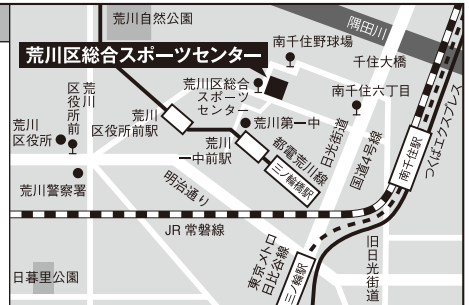

TOMAS CUP 2023

BASKETBALL U12 TOURNAMENT
第38回 東京都区部バスケットボールU12大会

アクセスマップ >>> ACCESS MAP

葛飾区奥戸総合スポーツセンター 予選リーグ 11月26日(日) / 12月3日(日)

住所：東京都葛飾区奥戸7-17-1

交通：●京成線青砥駅から徒歩15分

- ・タウンバス (新小58) 亀有駅(南口)～環七～新小岩駅(南口)(一部タウンバス車庫)スポーツセンター下車 (新小52)市川駅～新小岩駅東北広場 (小74)小岩駅～タウンバス車庫 奥戸3丁目下車3分
- ・京成バス (新小53) 亀有駅(南口)～青砥駅～立石駅～森永乳業～新小岩駅東北広場(平日日中区役所経由) 奥戸3丁目下車3分
- ・京成バス・タウンバス (新金01) 新小岩駅(南口)～柴又街道～金町駅(南口)(土・日・祝日のみ) スポーツセンター下車

足立区東和地域体育館 予選リーグ 11月26日(日)

住所：東京都足立区東和3丁目12-9

交通：●JR常磐線「亀有駅」より徒歩17分

- 東京メトロ千代田線「綾瀬駅」より
- ・東武バス「東和一丁目東」下車3分
- ・東武バス「東和住区センター」下車0分

足立区江北地域体育館 予選リーグ 11月26日(日)

住所：東京都足立区江北3丁目39-4

交通：●江北駅西口1出口から徒歩約16分

- 西新井大師西駅西口から徒歩約18分
- 高野(東京都)駅西口から徒歩約22分
- ・国際興業バス「樁二丁目」下車

江東区有明スポーツセンター 予選リーグ 12月3日(日)

住所：東京都江東区有明2丁目3-5

交通：●東京臨海新交通臨海線(ゆりかもめ)

- 「お台場海滨公園駅」下車 徒歩10分、「有明テニスの森駅」下車 徒歩15分
- 東京臨海高速鉄道りんかい線
- 「国際展示場駅」下車 徒歩15分
- ・都営バス 東京メトロ東西線「門前仲町駅」または有楽町線「豊洲駅」から
- 「有明一丁目」下車 徒歩3分(海01)
- 「有明テニスの森」下車 徒歩7分(海01)

荒川区総合スポーツセンター 決勝リーグ 12月10日(日)

住所：東京都荒川区南千住6-45-5

交通：●つくばエクスプレス JR常磐線、東京メトロ日比谷線「南千住駅」徒歩15分

- 東京メトロ日比谷線「三ノ輪駅」徒歩10分
- 都電荒川線「荒川区役所前」「荒川一中前」徒歩5分
- ・都営バス「南千住六丁目」「荒川区役所前」徒歩10分
- ・荒川コミュニティバスさくら「荒川総合スポーツセンター」「南千住野球場」徒歩3分