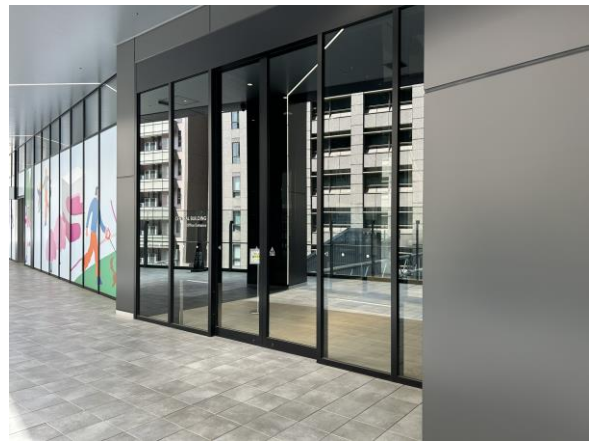

# 京王井の頭線渋谷駅・中央改札からのアクセス

1. 京王井の頭線渋谷駅の中央改札を出て直進し、壁画がある通路へと進みます。

2. 壁画下の通路を進みます。

3. 歩道橋に出て道なりに進みます。

4. 「TOKYU PLAZA」の看板を目印に丁字路を左折します。

5. 歩道橋を進み、正面奥にあるサクラステージへと向かいます。

6. サクラステージに入り、真っすぐ進みます。

7.突き当たりまで進みます。

8.奥にあるエスカレーターで上に昇ります。

9.通路を道なりに進みます。

10.通路を少し進んだ先、右手にある「CENTRAL BUILDING Office Entrance」から中に入ります。

11.エレベーターで10階に上がると、メディックTOMAS渋谷校です。