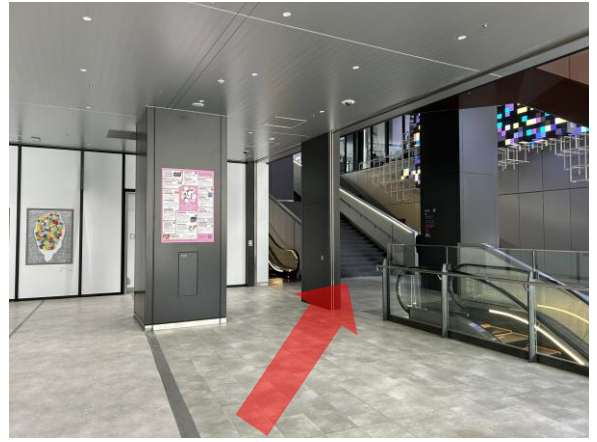

# 京王井の頭線渋谷駅・中央改札からのアクセス

1. 京王井の頭線渋谷駅の中央改札を出て直進し、壁画がある通路へと進みます。

2. 壁画下の通路を進みます。

3. 歩道橋に出て道なりに進みます。

4. 「TOKYU PLAZA」の看板を目印に丁字路を左折します。

5. 歩道橋を進み、正面奥にあるサクラステージへと向かいます。

6. サクラステージに入り、真っすぐ進みます。

7.突き当たりまで進みます。

8.奥にあるエスカレーターで上に昇ります。

9.通路を道なりに進みます。

10.通路を少し進んだ先、右手にある「CENTRAL BUILDING Office Entrance」から中に入ります。

11.エレベーターで10階に上がると、メディックTOMAS渋谷校です。