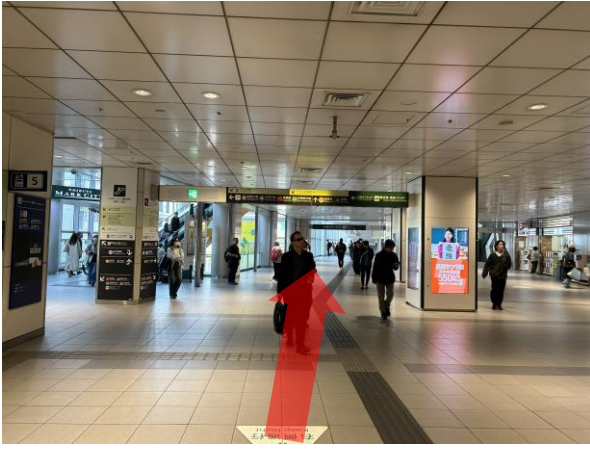

# 京王井の頭線渋谷駅・中央改札からのアクセス

1. 京王井の頭線渋谷駅の中央改札を出て直進し、壁画がある通路へと進みます。

2. 壁画下の通路を進みます。

3. 歩道橋に出て道なりに進みます。

4. 「TOKYU PLAZA」の看板を目印に丁字路を左折します。

5. 歩道橋を進み、正面奥にあるサクラステージへと向かいます。

6. サクラステージに入り、真っすぐ進みます。

7.突き当たりまで進みます。

8.奥にあるエスカレーターで上に昇ります。

9.通路を道なりに進みます。

10.通路を少し進んだ先、右手にある「CENTRAL BUILDING Office Entrance」から中に入ります。

11.エレベーターで10階に上がると、メディックTOMAS渋谷校です。