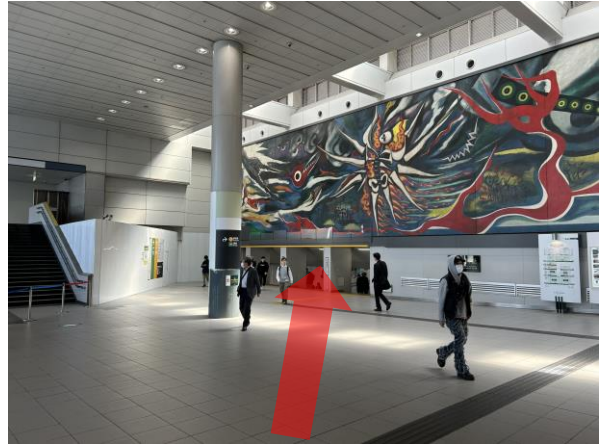

# 京王井の頭線渋谷駅・中央改札からのアクセス

1. 京王井の頭線渋谷駅の中央改札を出て直進し、壁画がある通路へと進みます。

2. 壁画下の通路を進みます。

3. 歩道橋に出て道なりに進みます。

4. 「TOKYU PLAZA」の看板を目印に丁字路を左折します。

5. 歩道橋を進み、正面奥にあるサクラステージへと向かいます。

6. サクラステージに入り、真っすぐ進みます。

7.突き当たりまで進みます。

8.奥にあるエスカレーターで上に昇ります。

9.通路を道なりに進みます。

10.通路を少し進んだ先、右手にある「CENTRAL BUILDING Office Entrance」から中に入ります。

11.エレベーターで10階に上がると、メディックTOMAS渋谷校です。