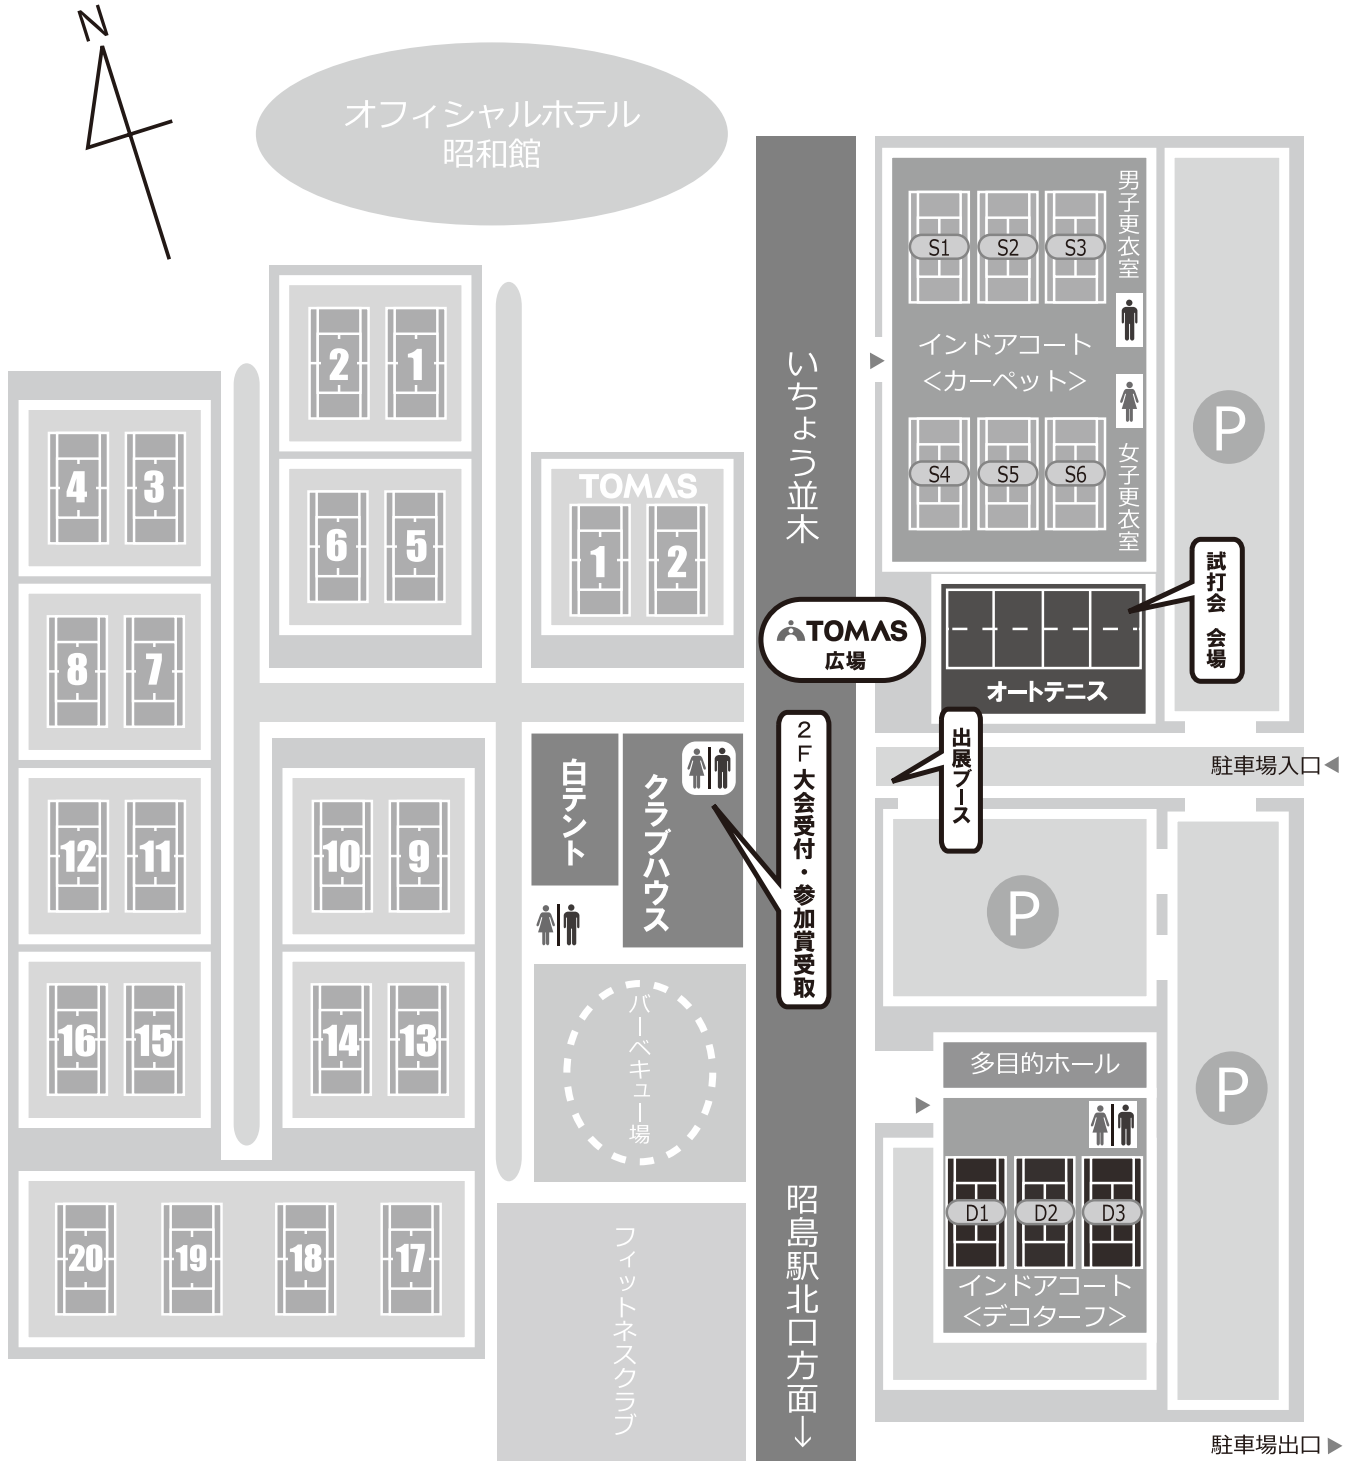

TOMAS CUP

Supported by
IMG ACADEMY

会場案内図

大会会場周辺略図・交通のご案内

ACCESS MAP・TRAIN SCHEDULE

JR青梅線 昭島駅(北口)周辺図

宿泊

フォレスト・イン昭和館(昭島駅徒歩7分)
〒196-8601 東京都昭島市昭和の森
TEL.042-542-1423

ホテルS&S(昭島駅徒歩1分)
〒196-0014 東京都昭島市田中町562-8
TEL.042-545-7200

大会会場

昭和の森テニスセンター(昭島駅徒歩5分)
〒196-0014 東京都昭島市田中町600