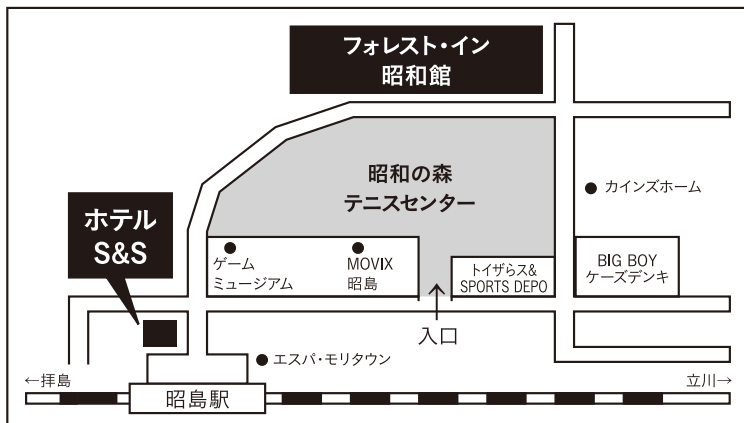

TOMAS CUP

Supported by
IMG ACADEMY

会場案内図

大会会場周辺略図・交通のご案内

ACCESS MAP・TRAIN SCHEDULE

JR青梅線 昭島駅(北口)周辺図

宿泊

フォレスト・イン昭和館(昭島駅徒歩7分)
〒196-8601 東京都昭島市昭和の森
TEL.042-542-1423

ホテルS&S(昭島駅徒歩1分)
〒196-0014 東京都昭島市田中町562-8
TEL.042-545-7200

大会会場

昭和の森テニスセンター(昭島駅徒歩5分)
〒196-0014 東京都昭島市田中町600