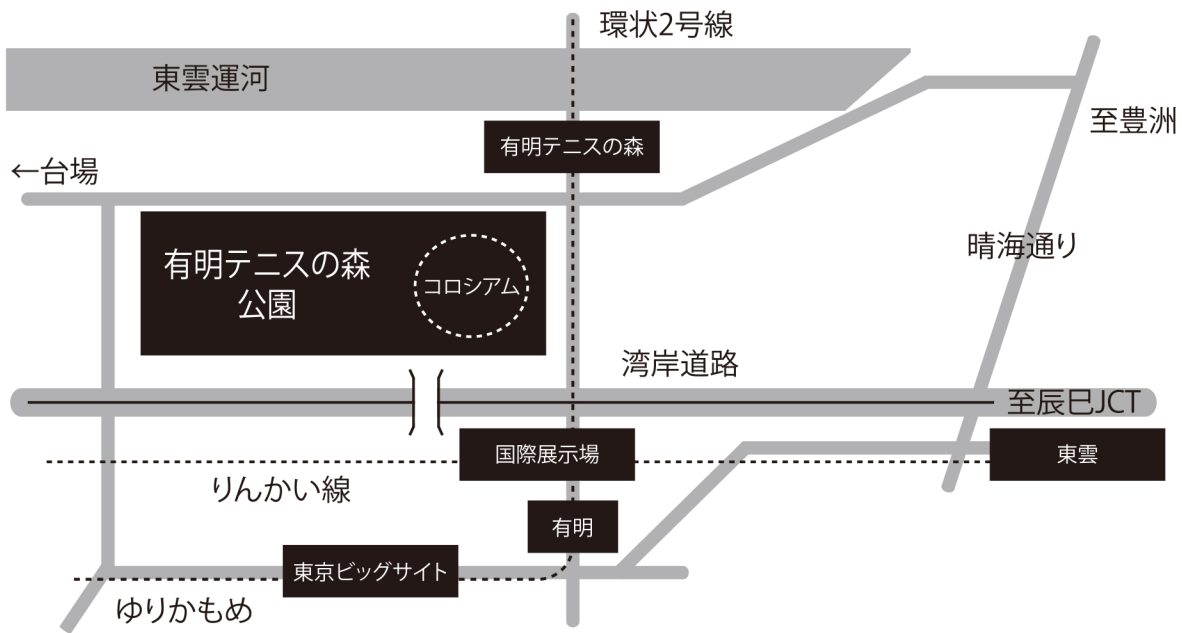

大会会場周辺略図・交通のご案内

ACCESS MAP・TRAIN SCHEDULE

東京	JR山手線 5分	新橋	有明テニスの森	徒歩 4分	有明テニスの森公園	
大宮	JR埼京線・りんかい線直通 60分			国際展示場		
池袋	JR埼京線・りんかい線直通 30分					
新宿	JR埼京線・りんかい線直通 25分					
渋谷	JR山手線 8分	大崎	りんかい線 15分			徒歩 6分
横浜	JR京浜東北線 25分	大井町	りんかい線 10分			
羽田	東京モノレール 15分	天王洲	りんかい線 5分			
新木場	りんかい線 4分					
豊洲	ゆりかもめ 6分	有明テニスの森	徒歩 4分			