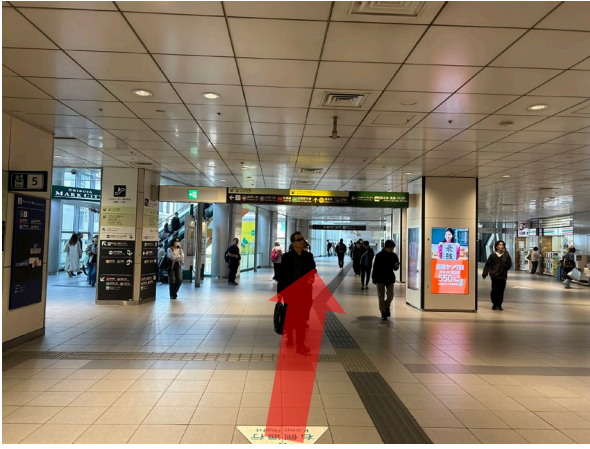

# 渋谷駅・京王井の頭線中央改札からのアクセス

1. 京王井の頭線渋谷駅の中央改札を出て直進し、壁画がある通路へと進みます。

2. 壁画下の通路を進みます。

3. 歩道橋に出て道なりに進みます。

4. 「TOKYU PLAZA」の看板を目印に丁字路を左折します。

5. 歩道橋を進み、正面奥にあるサクラステージへと向かいます。

6. サクラステージに入り、真っすぐ進みます。

7.突き当たりまで進みます。

8.奥にあるエスカレーターで上に昇ります。

9.通路を道なりに進みます。

10.通路を少し進んだ先、右手にある「CENTRAL BUILDING Office Entrance」から中に入ります。

11.エレベーターで10階に上がると、TOMAS最難関大学受験部 渋谷校です。