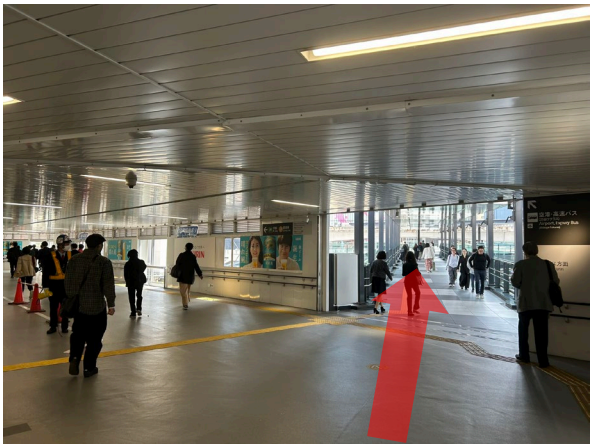

# 渋谷駅・京王井の頭線中央改札からのアクセス

1. 京王井の頭線渋谷駅の中央改札を出て直進し、壁画がある通路へと進みます。

2. 壁画下の通路を進みます。

3. 歩道橋に出て道なりに進みます。

4. 「TOKYU PLAZA」の看板を目印に丁字路を左折します。

5. 歩道橋を進み、正面奥にあるサクラステージへと向かいます。

6. サクラステージに入り、真っすぐ進みます。

7.突き当たりまで進みます。

8.奥にあるエスカレーターで上に昇ります。

9.通路を道なりに進みます。

10.通路を少し進んだ先、右手にある「CENTRAL BUILDING Office Entrance」から中に入ります。

11.エレベーターで10階に上がると、TOMAS最難関大学受験部 渋谷校です。