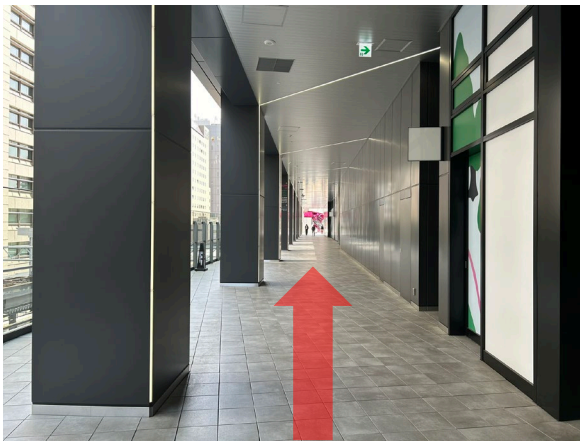

# 渋谷駅・京王井の頭線中央改札からのアクセス

1. 京王井の頭線渋谷駅の中央改札を出て直進し、壁画がある通路へと進みます。

2. 壁画下の通路を進みます。

3. 歩道橋に出て道なりに進みます。

4. 「TOKYU PLAZA」の看板を目印に丁字路を左折します。

5. 歩道橋を進み、正面奥にあるサクラステージへと向かいます。

6. サクラステージに入り、真っすぐ進みます。

7.突き当たりまで進みます。

8.奥にあるエスカレーターで上に昇ります。

9.通路を道なりに進みます。

10.通路を少し進んだ先、右手にある「CENTRAL BUILDING Office Entrance」から中に入ります。

11.エレベーターで10階に上がると、TOMAS最難関大学受験部 渋谷校です。