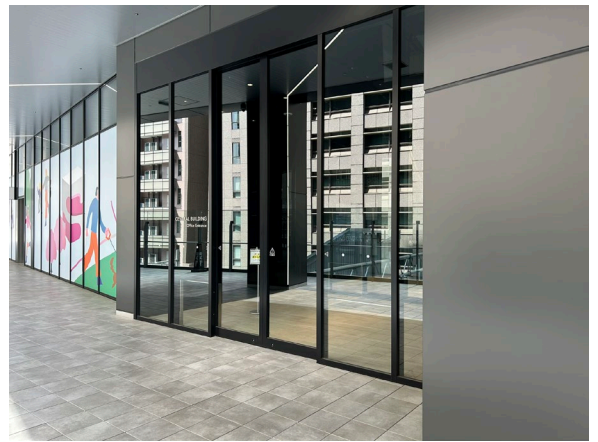

# 渋谷駅・京王井の頭線中央改札からのアクセス

1. 京王井の頭線渋谷駅の中央改札を出て直進し、壁画がある通路へと進みます。

2. 壁画下の通路を進みます。

3. 歩道橋に出て道なりに進みます。

4. 「TOKYU PLAZA」の看板を目印に丁字路を左折します。

5. 歩道橋を進み、正面奥にあるサクラステージへと向かいます。

6. サクラステージに入り、真っすぐ進みます。

7.突き当たりまで進みます。

8.奥にあるエスカレーターで上に昇ります。

9.通路を道なりに進みます。

10.通路を少し進んだ先、右手にある「CENTRAL BUILDING Office Entrance」から中に入ります。

11.エレベーターで10階に上がると、TOMAS最難関大学受験部 渋谷校です。