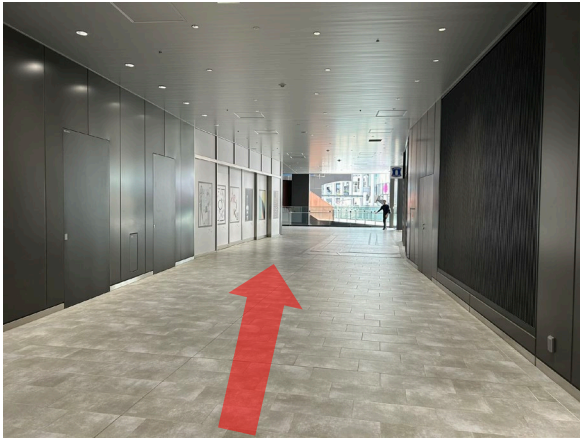

# 渋谷駅・京王井の頭線中央改札からのアクセス

1. 京王井の頭線渋谷駅の中央改札を出て直進し、壁画がある通路へと進みます。

2. 壁画下の通路を進みます。

3. 歩道橋に出て道なりに進みます。

4. 「TOKYU PLAZA」の看板を目印に丁字路を左折します。

5. 歩道橋を進み、正面奥にあるサクラステージへと向かいます。

6. サクラステージに入り、真っすぐ進みます。

7.突き当たりまで進みます。

8.奥にあるエスカレーターで上に昇ります。

9.通路を道なりに進みます。

10.通路を少し進んだ先、右手にある「CENTRAL BUILDING Office Entrance」から中に入ります。

11.エレベーターで10階に上がると、TOMAS最難関大学受験部 渋谷校です。