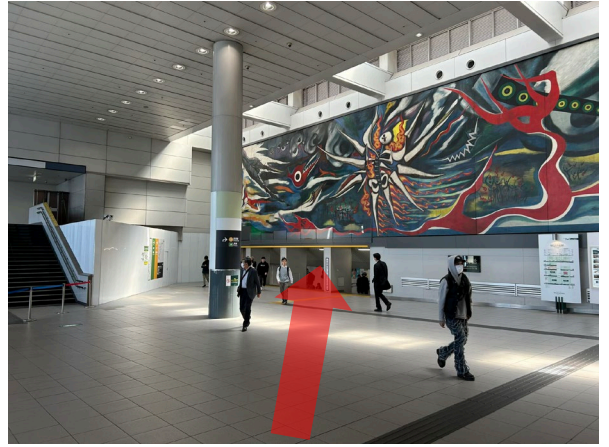

# 渋谷駅・京王井の頭線中央改札からのアクセス

1. 京王井の頭線渋谷駅の中央改札を出て直進し、壁画がある通路へと進みます。

2. 壁画下の通路を進みます。

3. 歩道橋に出て道なりに進みます。

4. 「TOKYU PLAZA」の看板を目印に丁字路を左折します。

5. 歩道橋を進み、正面奥にあるサクラステージへと向かいます。

6. サクラステージに入り、真っすぐ進みます。

7.突き当たりまで進みます。

8.奥にあるエスカレーターで上に昇ります。

9.通路を道なりに進みます。

10.通路を少し進んだ先、右手にある「CENTRAL BUILDING Office Entrance」から中に入ります。

11.エレベーターで10階に上がると、TOMAS最難関大学受験部 渋谷校です。