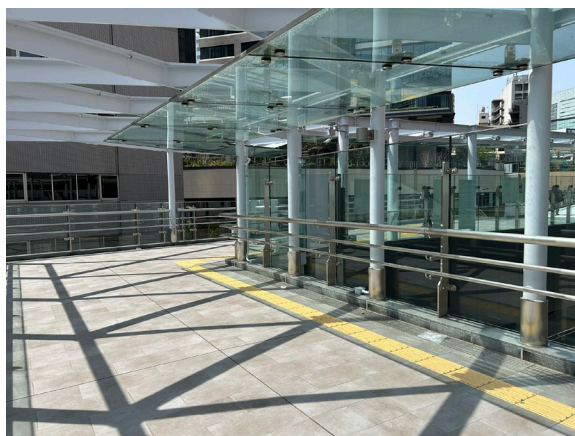

渋谷駅・新南改札からのアクセス

1. JR渋谷駅の新南改札を出て右折し、桜丘方面へと進みます。

2. 通路を道なりに進みます。

3. 真っすぐ進み、階段を登ります。

4. 正面奥の通路に向かって真っすぐ進みます。

5. 通路を少し進み、左手にある「CENTRAL BUILDING Office Entrance」から中に入ります。

6. エレベーターで10階に上がると、TOMAS最難関大学受験部 渋谷校です。