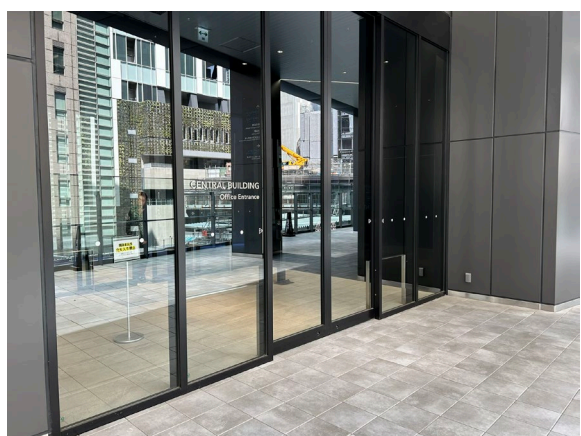

渋谷駅・新南改札からのアクセス

1. JR渋谷駅の新南改札を出て右折し、桜丘方面へと進みます。

2. 通路を道なりに進みます。

3. 真っすぐ進み、階段を登ります。

4. 正面奥の通路に向かって真っすぐ進みます。

5. 通路を少し進み、左手にある「CENTRAL BUILDING Office Entrance」から中に入ります。

6. エレベーターで10階に上がると、TOMAS最難関大学受験部 渋谷校です。