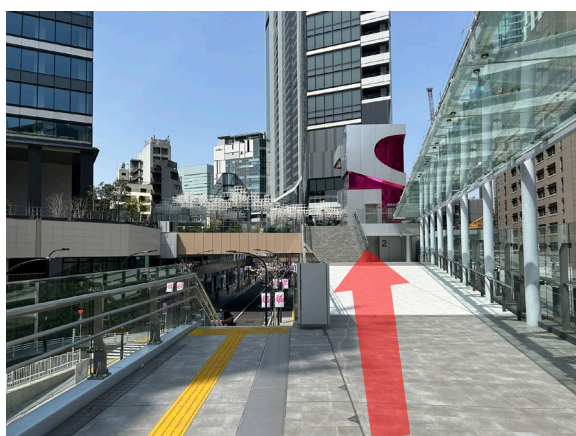

渋谷駅・新南改札からのアクセス

1. JR渋谷駅の新南改札を出て右折し、桜丘方面へと進みます。

2. 通路を道なりに進みます。

3. 真っすぐ進み、階段を登ります。

4. 正面奥の通路に向かって真っすぐ進みます。

5. 通路を少し進み、左手にある「CENTRAL BUILDING Office Entrance」から中に入ります。

6. エレベーターで10階に上がると、TOMAS最難関大学受験部 渋谷校です。