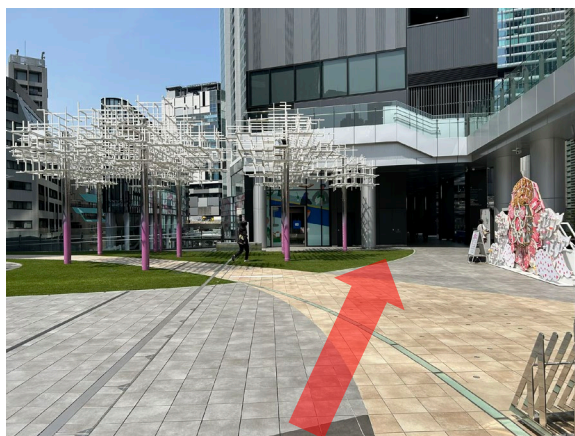

渋谷駅・新南改札からのアクセス

1. JR渋谷駅の新南改札を出て右折し、桜丘方面へと進みます。

2. 通路を道なりに進みます。

3. 真っすぐ進み、階段を登ります。

4. 正面奥の通路に向かって真っすぐ進みます。

5. 通路を少し進み、左手にある「CENTRAL BUILDING Office Entrance」から中に入ります。

6. エレベーターで10階に上がると、TOMAS最難関大学受験部 渋谷校です。