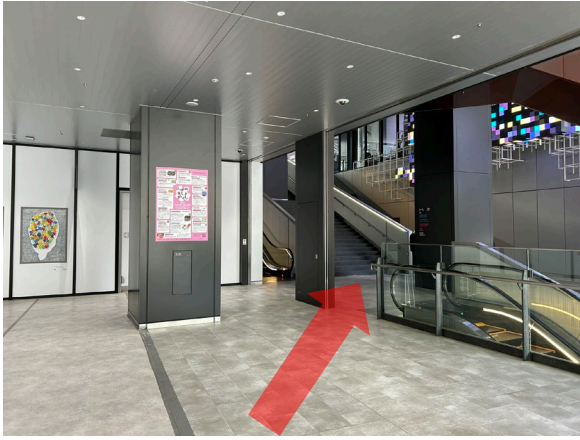

渋谷駅・南改札からのアクセス

1. JR渋谷駅の南改札を出て左折し、西口へと進みます。

2. 西口に出て左折し、歩道橋に上がる階段へと進みます。

3. 階段を登り、歩道橋へと進みます。

4. 歩道橋に出て、左手にあるサクラステージへと向かいます。

5. サクラステージに入り、真っすぐ進みます。

6. 突き当たりまで進みます。

7. 奥にあるエスカレーターで上に昇ります。

8. 通路を道なりに進みます。

9. 通路を少し進んだ先、右手にある「CENTRAL BUILDING Office Entrance」から中に入ります。

10. エレベーターで10階に上がると、TOMAS最難関大学受験部 渋谷校です。