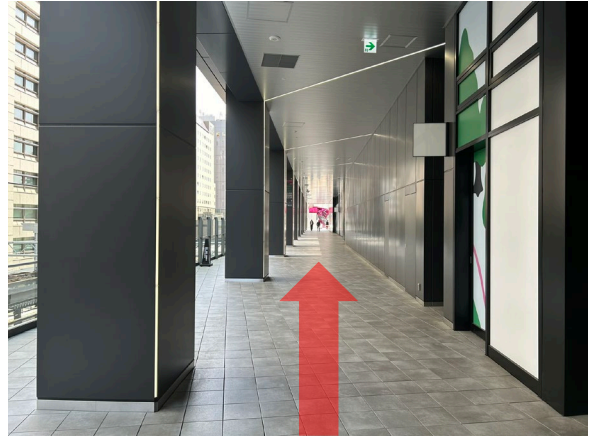

渋谷駅・南改札からのアクセス

1. JR渋谷駅の南改札を出て左折し、西口へと進みます。

2. 西口に出て左折し、歩道橋に上がる階段へと進みます。

3. 階段を登り、歩道橋へと進みます。

4. 歩道橋に出て、左手にあるサクラステージへと向かいます。

5. サクラステージに入り、真っすぐ進みます。

6. 突き当たりまで進みます。

7. 奥にあるエスカレーターで上に昇ります。

8. 通路を道なりに進みます。

9. 通路を少し進んだ先、右手にある「CENTRAL BUILDING Office Entrance」から中に入ります。

10. エレベーターで10階に上がると、TOMAS最難関大学受験部 渋谷校です。