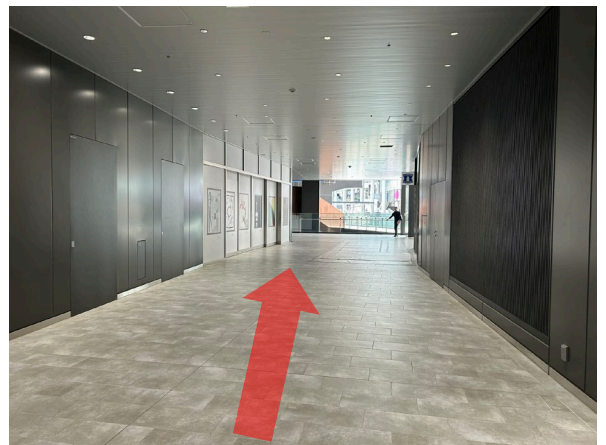

渋谷駅・南改札からのアクセス

1. JR渋谷駅の南改札を出て左折し、西口へと進みます。

2. 西口に出て左折し、歩道橋に上がる階段へと進みます。

3. 階段を登り、歩道橋へと進みます。

4. 歩道橋に出て、左手にあるサクラステージへと向かいます。

5. サクラステージに入り、真っすぐ進みます。

6. 突き当たりまで進みます。

7. 奥にあるエスカレーターで上に昇ります。

8. 通路を道なりに進みます。

9. 通路を少し進んだ先、右手にある「CENTRAL BUILDING Office Entrance」から中に入ります。

10. エレベーターで10階に上がると、TOMAS最難関大学受験部 渋谷校です。