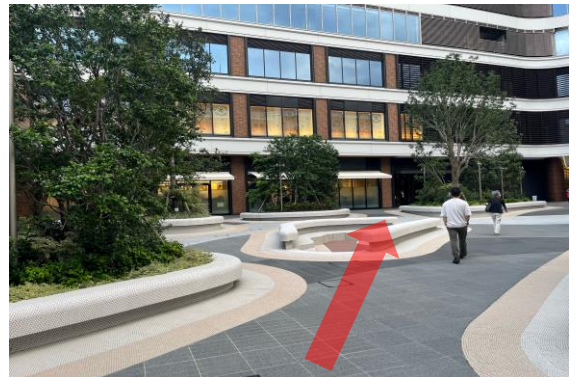

勝どき駅からのアクセス②（地上）

1.勝どき駅A3a出口すぐにあるトランクルーム・キュアーズのビルを左折します。

2.最初の信号まで直進します。信号の右奥に見えるのがパークタワー勝どきミッドです。

3.建物の右側にある広場まで進みます。

4.広場を通過してオフィスエントランスに向かいます。

5.ここがオフィスエントランスです。中にあるエレベーターに乗って4階に上がります。

6.エレベーターを出て左折。突き当たりがTOMAS勝どき校です。