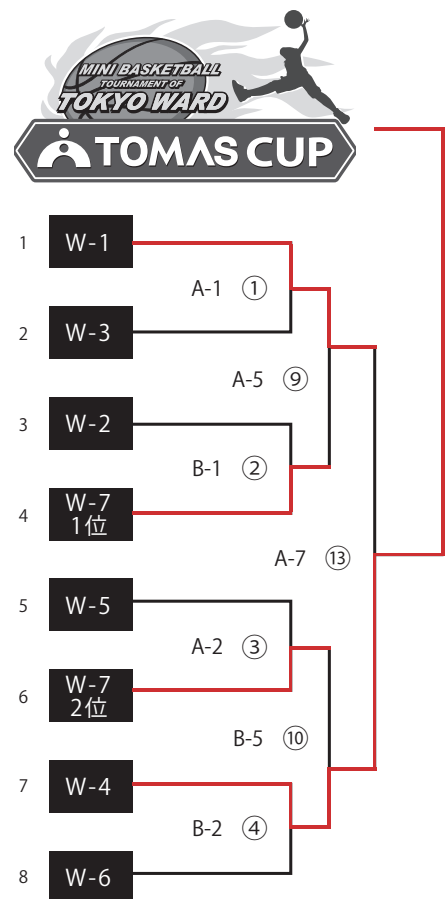

組み合わせ表 GAME SCHEDULE

予選リーグ
女子の部

決勝トーナメント
女子の部

11月24日(日)

葛飾区水元総合スポーツセンター Bコート

W-1	チーム名	荒川区	コリア	渋谷区	勝・負	順位
1	荒川区	○	46-27	○47-22	2・0	1
2	コリア	×	27-46	×	0・2	3
3	渋谷区	×	22-47	○49-44	1・1	2

W-2	チーム名	豊島区	大田区	葛飾区	勝・負	順位
4	豊島区	×	26-71	×	0・2	3
5	大田区	○	71-26	○43-31	2・0	1
6	葛飾区	○	58-20	×	1・1	2

11月30日(土)

練馬区光が丘体育館 Bコート

W-3	チーム名	目黒区	杉並区	足立区A	勝・負	順位
7	目黒区	×	28-56	×	0・2	3
8	杉並区	○	56-28	×	1・1	2
9	足立区A	○	53-26	○47-32	2・0	1

W-4	チーム名	板橋区	江東区B	練馬区	勝・負	順位
10	板橋区	×	29-39	×	0・2	3
11	江東区B	○	39-29	○	2・0	1
12	練馬区	○	45-34	×	1・1	2

12月1日(日)

文京区文京スポーツセンター Bコート

W-5	チーム名	中央区	港区	品川区	勝・負	順位
13	中央区	○	48-29	○	2・0	1
14	港区	×	29-48	×	0・2	3
15	品川区	×	38-50	○	1・1	2

W-6	チーム名	文京区	足立区B	中野区	勝・負	順位
16	文京区	×	29-39	○	1・1	2
17	足立区B	○	39-29	○	2・0	1
18	中野区	×	18-41	×	0・2	3

11月24日(日)

江東区深川スポーツセンター Bコート

W-7	チーム名	墨田区	北区	江戸川区	江東区A	勝・負	順位		
19	墨田区	○	42-30	×	23-52	×	22-42	1・2	3
20	北区	×	30-42	×	24-75	×	30-63	0・3	4
21	江戸川区	○	52-23	○	75-24	○	36-20	3・0	1
22	江東区A	○	42-22	○	63-30	×	20-36	2・1	2

* W-7のブロックは、上位2チームが決勝トーナメント出場

女子の部	
1位	江東区B
2位	荒川区
3位	江東区A
3位	江戸川区

MVP	品澤 一瑠
優秀選手	矢野 菜菜
優秀選手	土井 凜々風
優秀選手	滝沢 陽菜
優秀選手	小川 里鼓
優秀選手	橋本 留杏