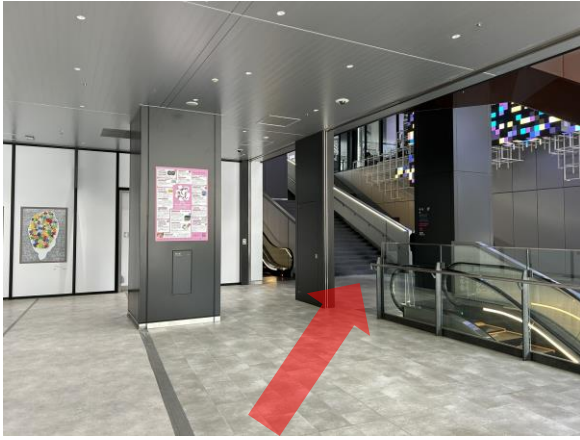

JR渋谷駅・南改札からのアクセス

1. JR渋谷駅の南改札を出て左折し、西口へと進みます。

2. 西口に出て左折し、歩道橋に上がる階段へと進みます。

3. 階段を登り、歩道橋へと進みます。

4. 歩道橋に出て、左手にあるサクラステージへと向かいます。

5. サクラステージに入り、真っすぐ進みます。

6. 突き当たりまで進みます。

7. 奥にあるエスカレーターで上に昇ります。

8. 通路を道なりに進みます。

9. 通路を少し進んだ先、右手にある「CENTRAL BUILDING Office Entrance」から中に入ります。

10. エレベーターで10階に上がると、メディックTOMAS渋谷校です。