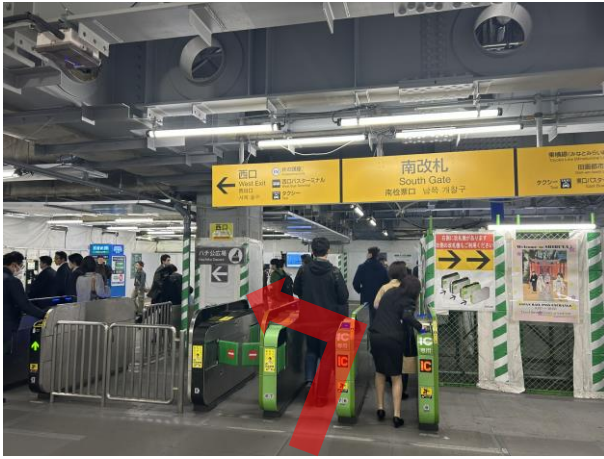

JR渋谷駅・南改札からのアクセス

1. JR渋谷駅の南改札を出て左折し、西口へと進みます。

2. 西口に出て左折し、歩道橋に上がる階段へと進みます。

3. 階段を登り、歩道橋へと進みます。

4. 歩道橋に出て、左手にあるサクラステージへと向かいます。

5. サクラステージに入り、真っすぐ進みます。

6. 突き当たりまで進みます。

7. 奥にあるエスカレーターで上に昇ります。

8. 通路を道なりに進みます。

9. 通路を少し進んだ先、右手にある「CENTRAL BUILDING Office Entrance」から中に入ります。

10. エレベーターで10階に上がると、メディックTOMAS渋谷校です。