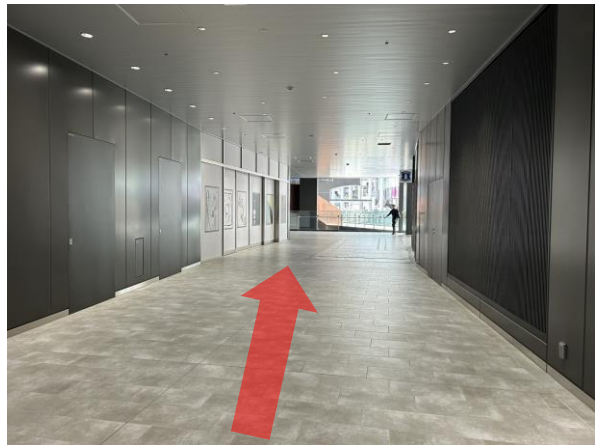

JR渋谷駅・南改札からのアクセス

1. JR渋谷駅の南改札を出て左折し、西口へと進みます。

2. 西口に出て左折し、歩道橋に上がる階段へと進みます。

3. 階段を登り、歩道橋へと進みます。

4. 歩道橋に出て、左手にあるサクラステージへと向かいます。

5. サクラステージに入り、真っすぐ進みます。

6. 突き当たりまで進みます。

7. 奥にあるエスカレーターで上に昇ります。

8. 通路を道なりに進みます。

9. 通路を少し進んだ先、右手にある「CENTRAL BUILDING Office Entrance」から中に入ります。

10. エレベーターで10階に上がると、メディックTOMAS渋谷校です。